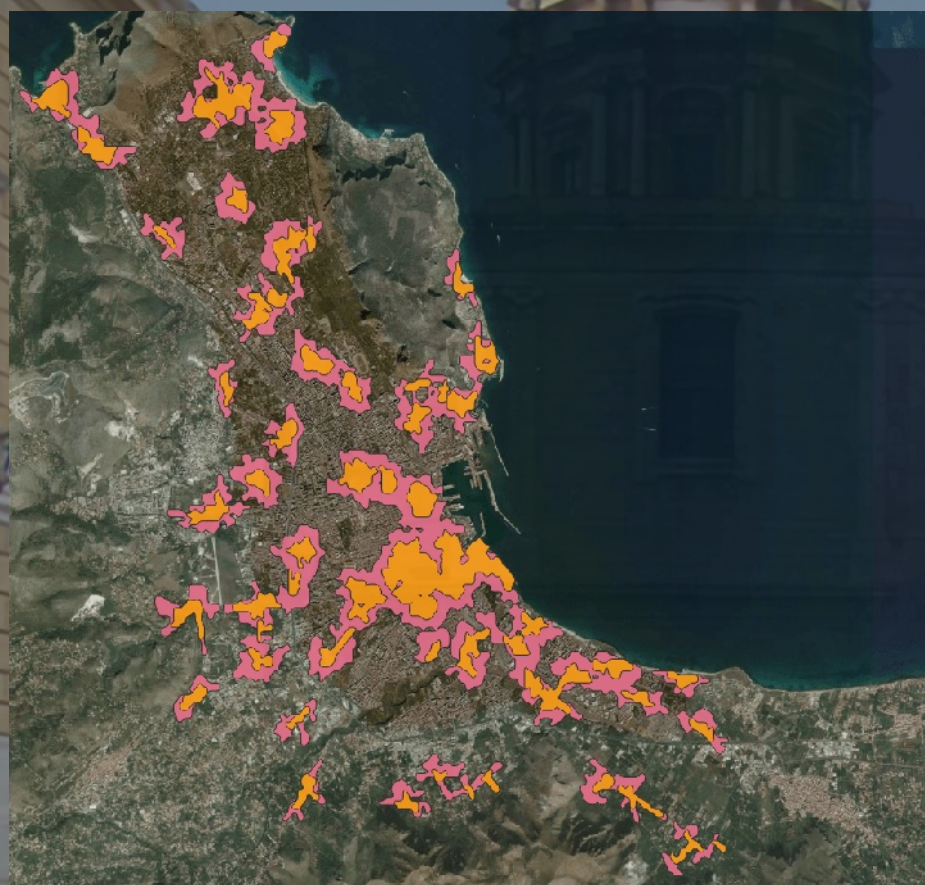

Le isolinee, calcolo con le API di Here

Here mette a disposizione delle API con le quali è possibile calcolare isolinee per tempo o per distanza:
<https://developer.here.com/documentation/routing/topics/example-isoline-simple-time.html>.

Per usarle è necessario creare un account; con l'abbonamento freemium è possibile eseguire 250.000 transazioni al mese.

Nota bene: gli output delle API non sono open data, perché impogono il riuso su loro basi/prodotti (vedi sotto, tratta da punto 12 delle FAQ).

Per maggiori dettagli consulta il repository su GitHub:
<https://github.com/opendatasicilia/FontanellePalermo>

Google Assistant

GRAZIE A
Andrea Borruso, Emilio Di Gristina, Salvatore Fiandaca,
Giovanni Pirrotta, Ciro Spataro e Giovan Battista Vitrano
Mappa dinamica: <http://fontanellepalermo.opendatasicilia.it/mappa/index.html>
Fontanelle a Palermo | Google Assistant: <https://assistant.google.com/services/invoke/uid/0000008b368d5649?hl=it>

Fonte dati:
AMAP SPA

Rielaborazione dati e mappe:
OpenDataSicilia - OnData

La foto utilizzata per la simulazione è di Tango7174 it.wikipedia.org (CC BY-SA 4.0)

Fontanelle a Palermo

Un progetto per scoprire dove poter bere e raccogliere acqua potabile in città

150 Fontanelle distribuite nelle 8 Circostrizioni

circostrizione	fontanelle	residenti	residenti/ fontanella
I	25	26685	1067
VII	39	78533	2013
II	26	73483	2826
IV	21	103058	4907
III	9	74825	8313
VI	8	73241	9155
VIII	12	121262	10105
V	10	114443	11444

Raggiungerle

Per alcune bastano 5 minuti a piedi, se ti piace camminare, in 10 minuti sono ancora di più.

Da tutta la città almeno una in auto in 5 minuti

Se in un anno l'1% degli abitanti di Palermo cambiasse abitudini 1.500.000 bottiglie di plastica non verrebbero consumate!

Bottiglia tipo da 2 litri

Diametro: 9 cm
Altezza: 34 cm
Confezione:
Fardello in plastica da 6 bottiglie termoretrate
Pallettizzazione:
Bancali: EPAL 80x120

Confezioni per strato: 19
Strati per pedana: 4
Confezioni per pedana: 76
Bottiglie per pedana: 456
Altezza: 150 cm
1 Tir trasporta:
34 bancali ovvero 14.136 bottiglie

1.500.000 bottiglie di plastica equivalgono a 3.290 bancali, a 250.000 confezioni da 6 bottiglie, a 106 Tir che non entrerebbero in città.